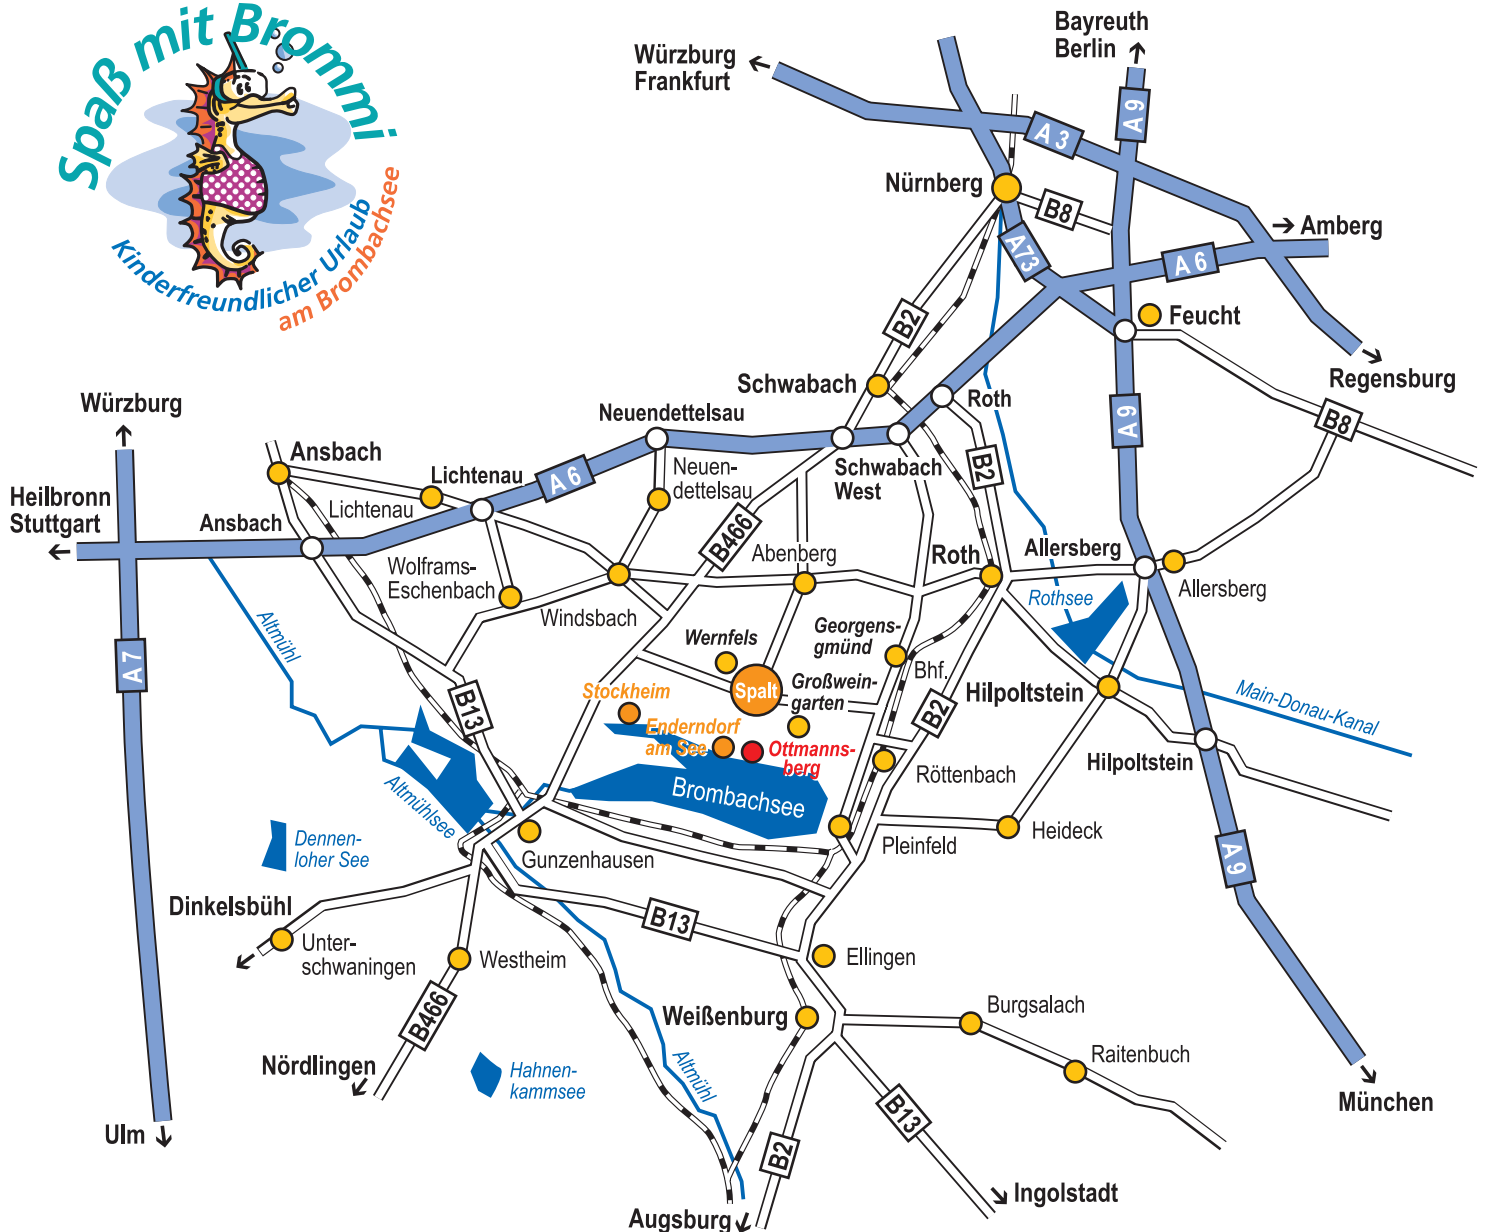

Family Villages Brombachsee

Raus auf's Land, rein ins Vergnügen !

...so finden Sie zu uns:

Tourist-Information Stadt Spalt

Herrengasse 10 - 91174 Spalt
Fon: 09175 7965-0, Fax: 7965-80
E-Mail: touristik@spalt.de
Internet: www.spalt.de

Info-Zentrum Enderndorf am See

Freiherr-von-Harsdorf-Str. 23
Enderndorf am See - 9174 Spalt
Fon: 09175 688, Fax: 825

Ihr Feriendomizil:

Ferienhof Hausmann
Herr Rudolf Hausmann
Ottmannsberg 1
91174 Spalt
Fon: 09175 1091, Fax: 1091
E-Mail: info@ferienhof-hausmann.de
Internet: www.ferienhof-hausmann.de